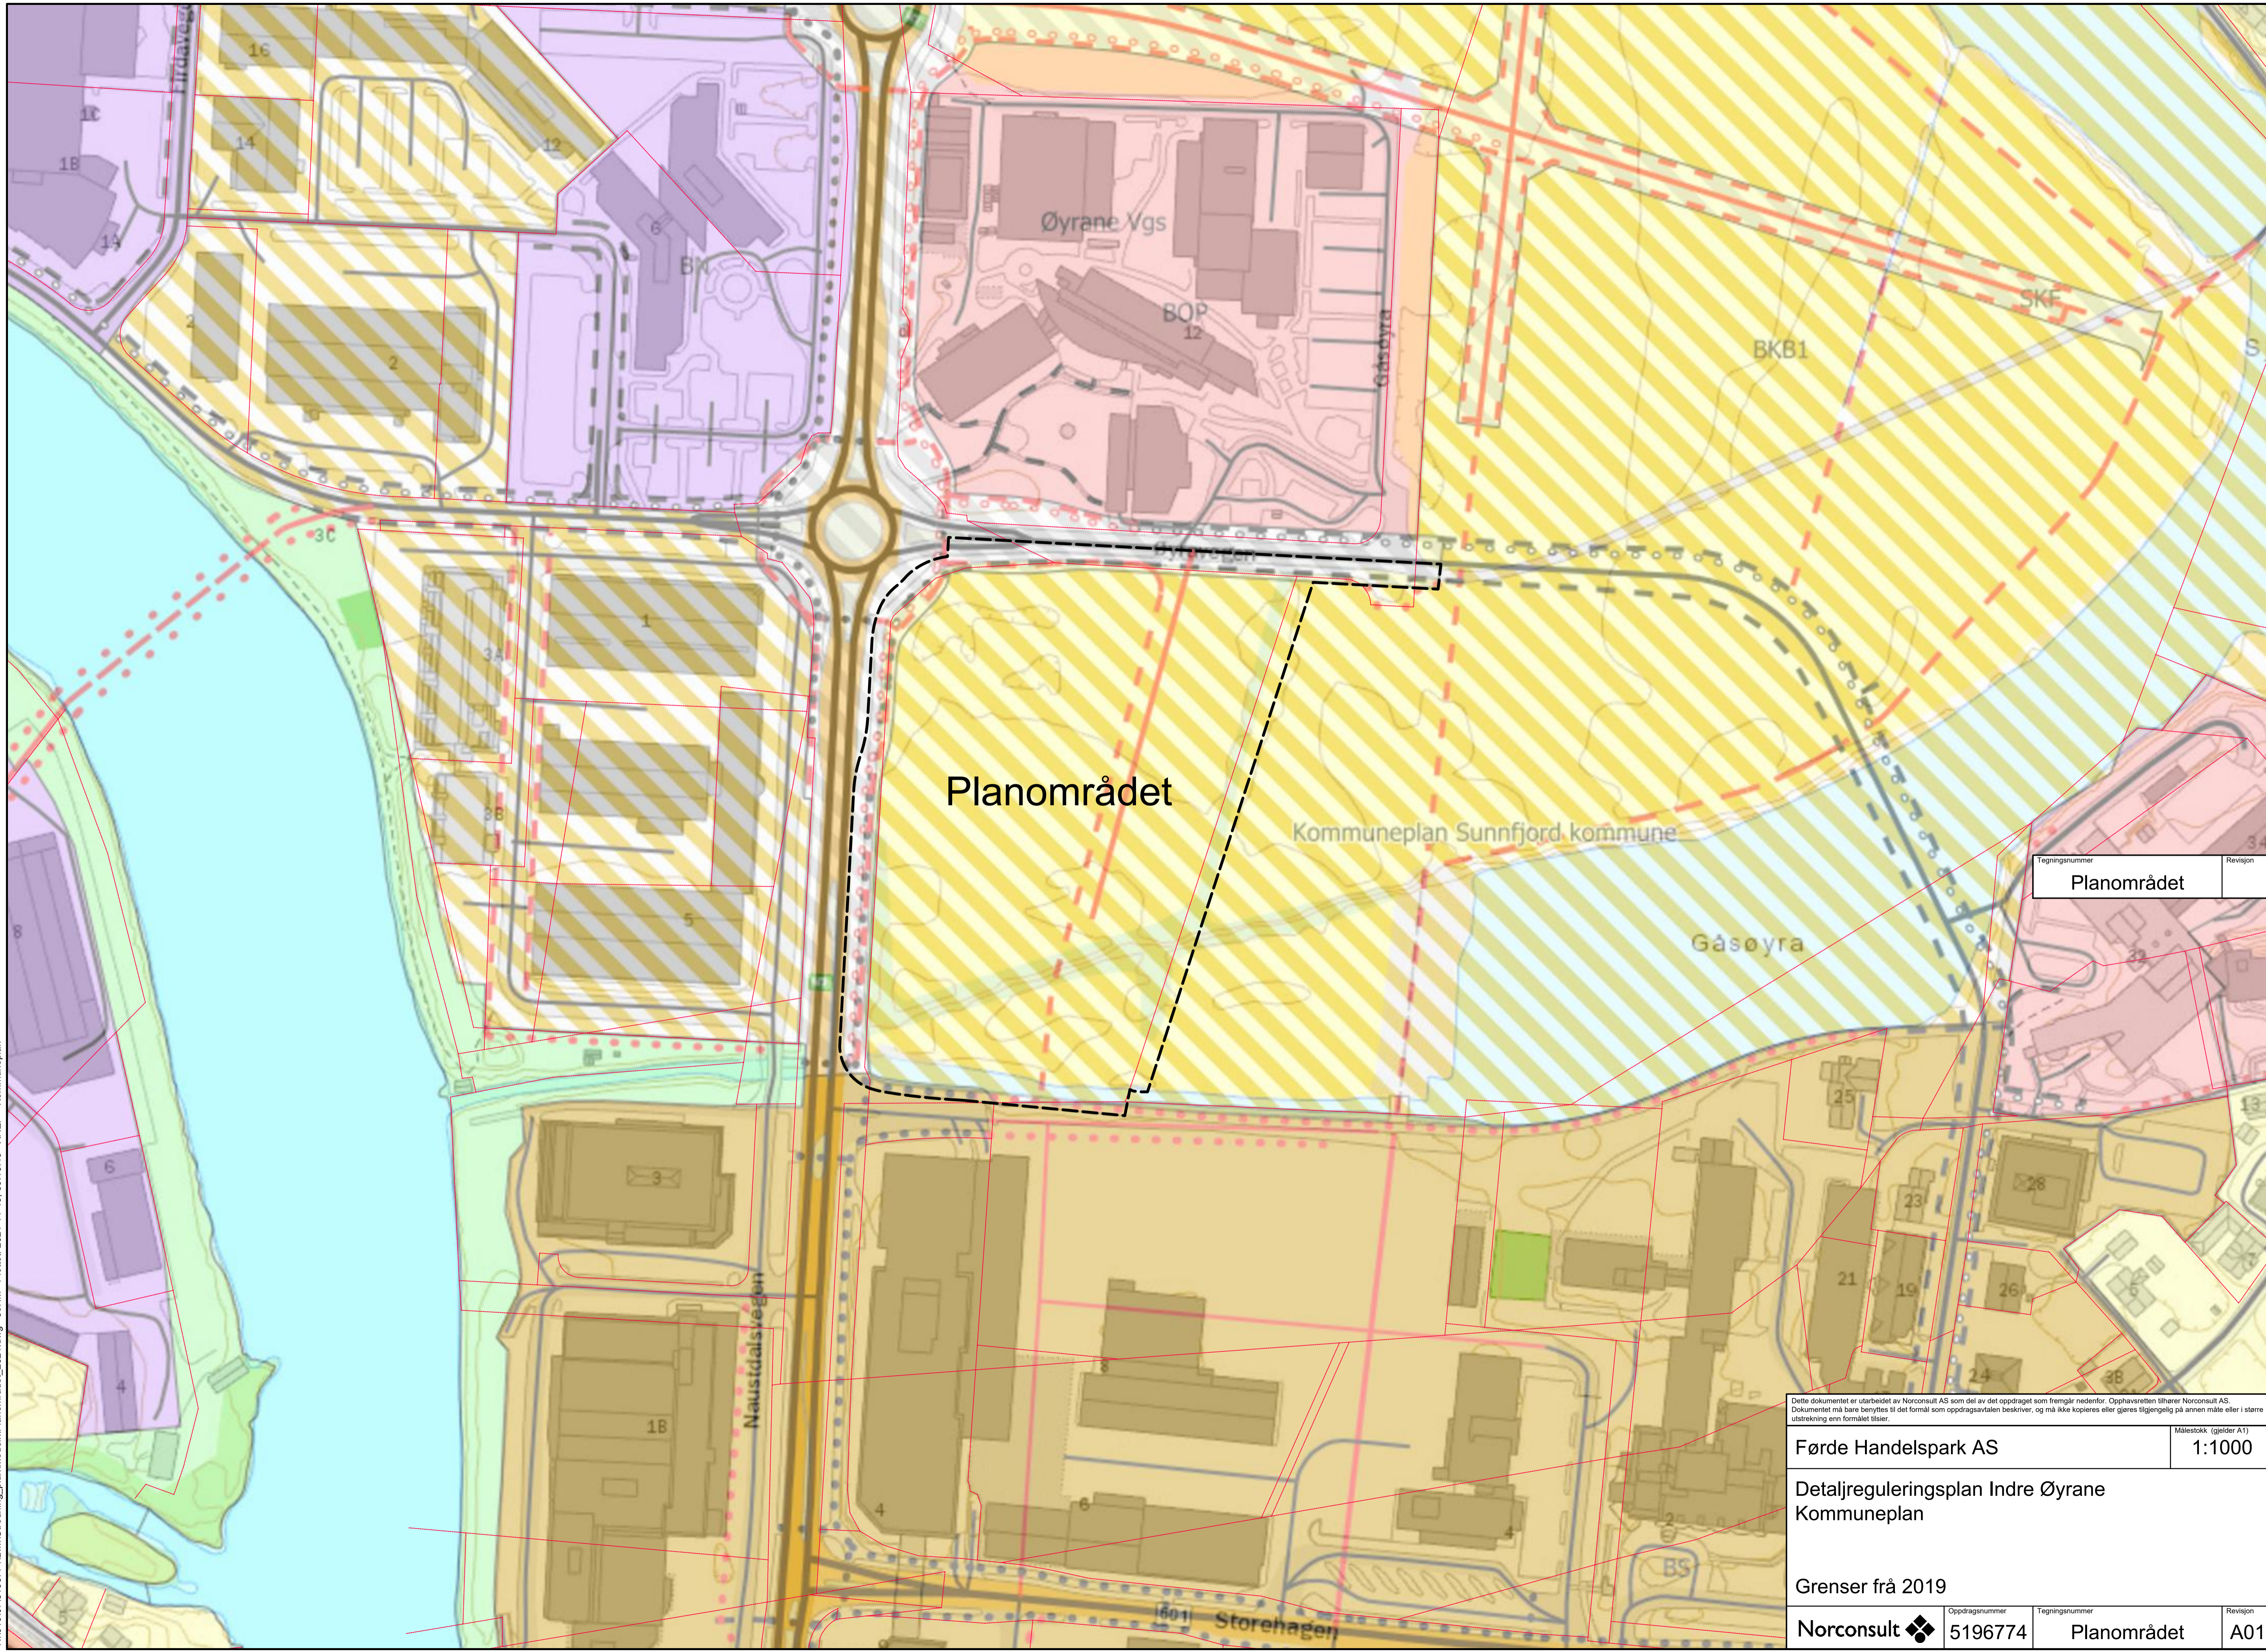

N:\519677\519677\BIM\Utredning_planModell\Planområdet_2021.dwg - JøHM - Plottet: 2021-11-19, 09:13:49 - XREF - Kommuneplan

Tegningsnummer	Revisjon
Planområdet	

Førde Handelspark AS Målestokk (gjelder A1)
1:1000

Detaljreguleringsplan Indre Øyrane
Kommuneplan

Grenser fra 2019

Norconsult	Oppdragsnummer 5196774	Tegningsnummer Planområdet	Revisjon A01