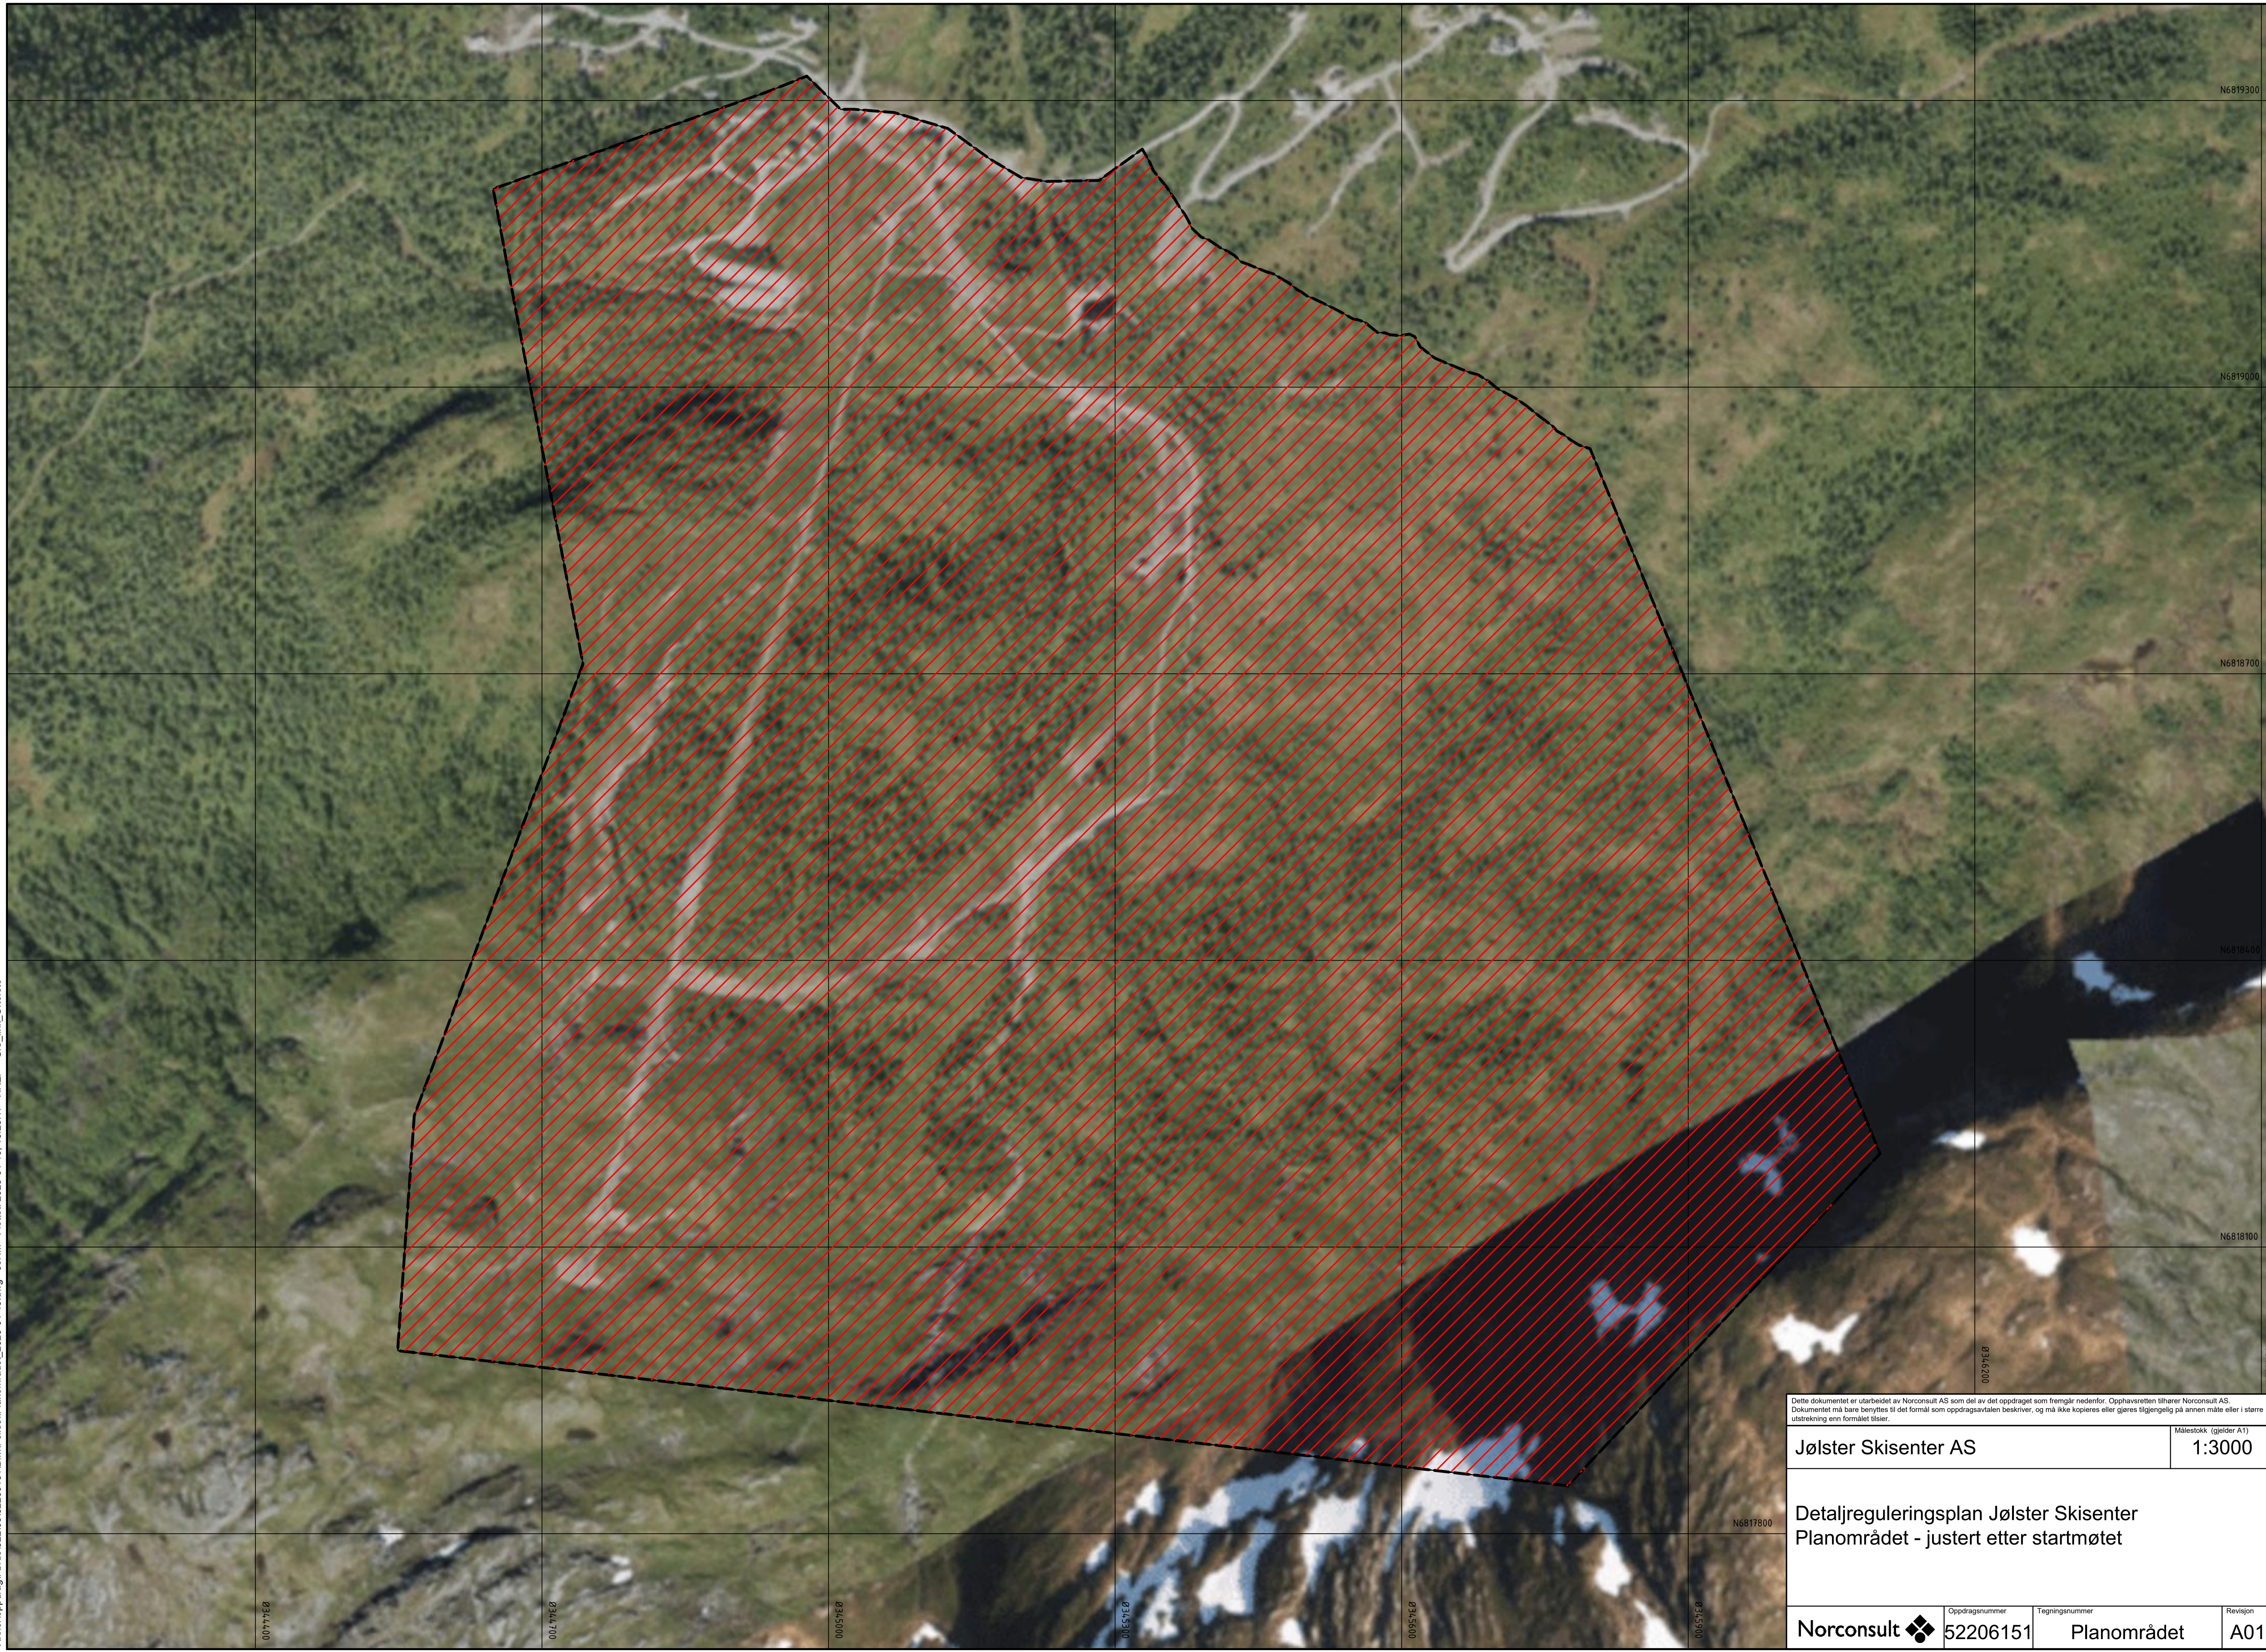

"X:\noroppdrag\gl\ferde\62206151\BIM\Felles\Planområdet\_2023-04-19.dwg - JHM - Plottet: 2023-04-19 - XREF = GIS\_Link\_Ordfoto"

Dette dokumentet er utarbeidet av Norconsult AS som del av det oppdraget som fremgår nedenfor. Opphavsretten tilhører Norconsult AS. Dokumentet må bare benyttes til det formål som oppdragsavtalen beskriver, og må ikke kopieres eller gjøres tilgjengelig på annen måte eller i større utstrekning enn formålet tillater.

<b>Jølster Skisenter AS</b>		Målestokk (gjelder A1)
		<b>1:3000</b>
<b>Detaljreguleringsplan Jølster Skisenter</b> <b>Planområdet - justert etter startmøtet</b>		
Norconsult 	Oppdragsnummer <b>52206151</b>	Tegningsnummer <b>Planområdet</b>
	Revisjon <b>A01</b>	