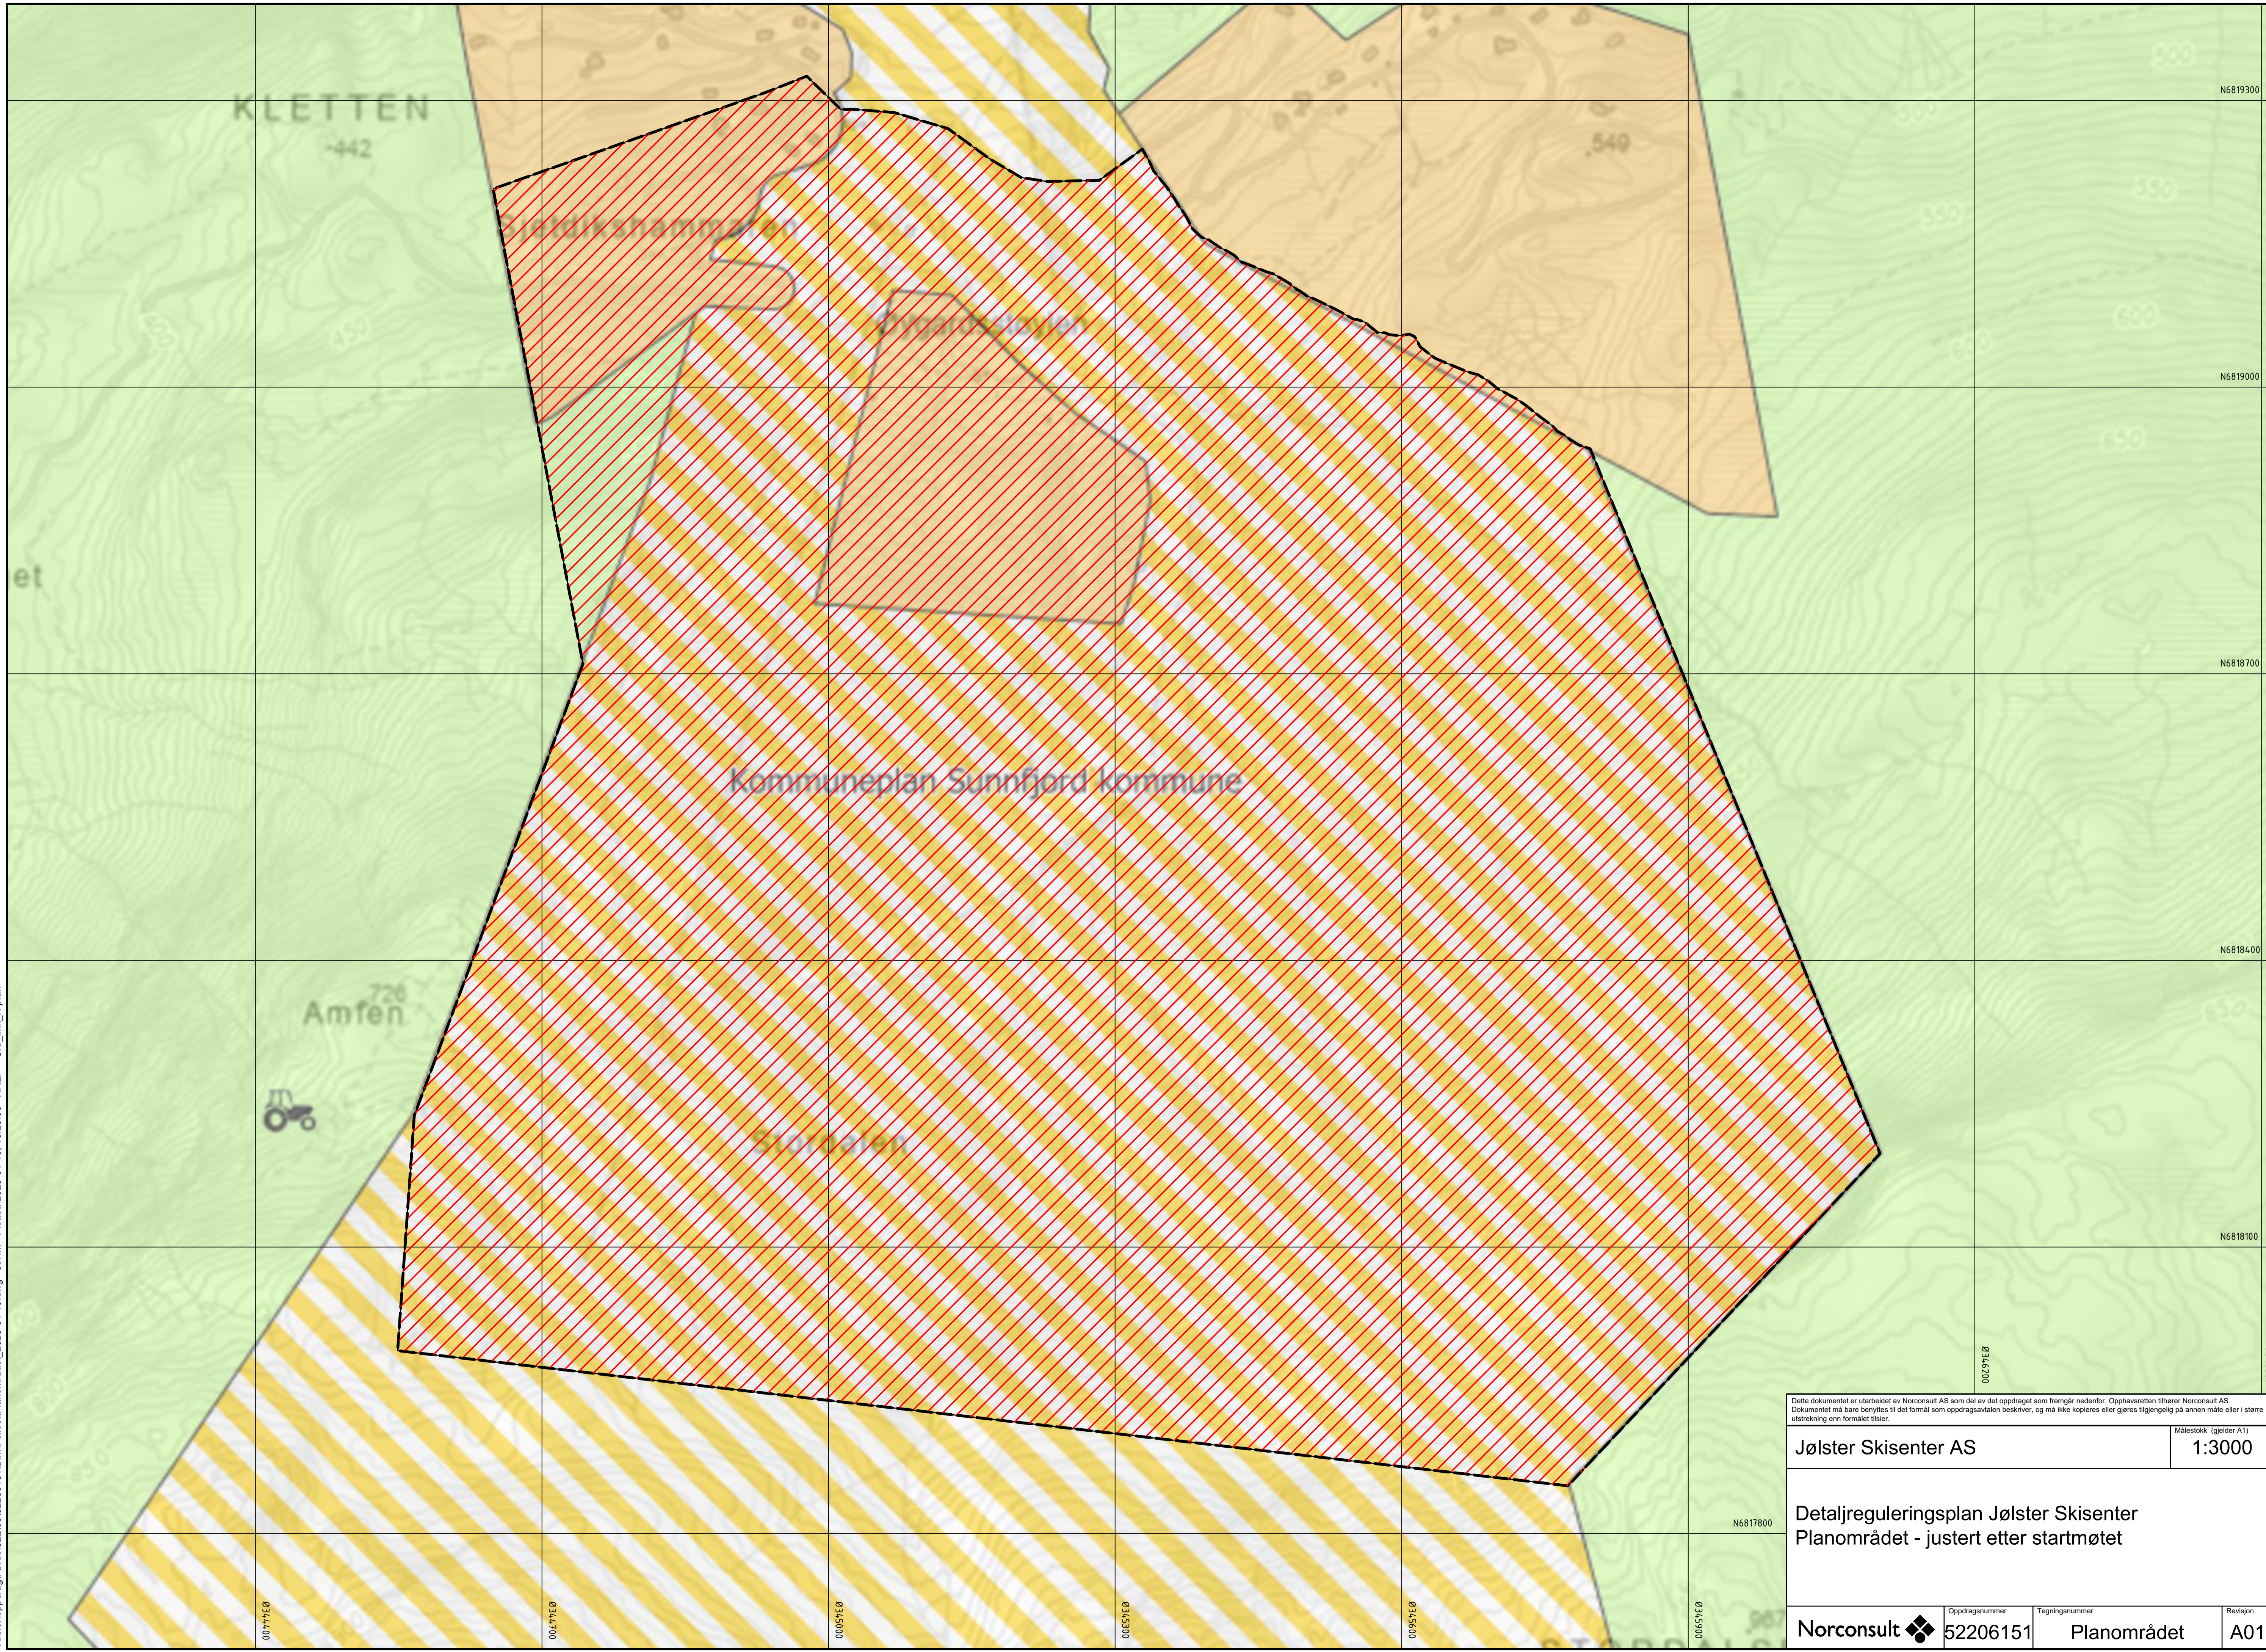

"X:\noroppdrag\ferde\52206151\BIM\Felles\Planområdet_2023-04-19.dwg - JHM - Plottet: 2023-04-19, 13:23:08 - XREF = GIS_Link_K-plan"

Kommuneplan Sunnfjord kommune

Jølster Skisenter AS		Målestokk (gjelder A1) 1:3000	
Detaljreguleringsplan Jølster Skisenter Planområdet - justert etter startmøtet			
Norconsult	Oppdragsnummer 52206151	Tegningsnummer Planområdet	Revisjon A01

KLETTEN
442

Fjeldikshammeren

Rygardskollen

Stordalen

Amfen
726

N6819300

N6819000

N6818700

N6818400

N6818100

N6817800

00077E0

00077E0

00051E0

00051E0

00051E0

00051E0

0314200

0059370