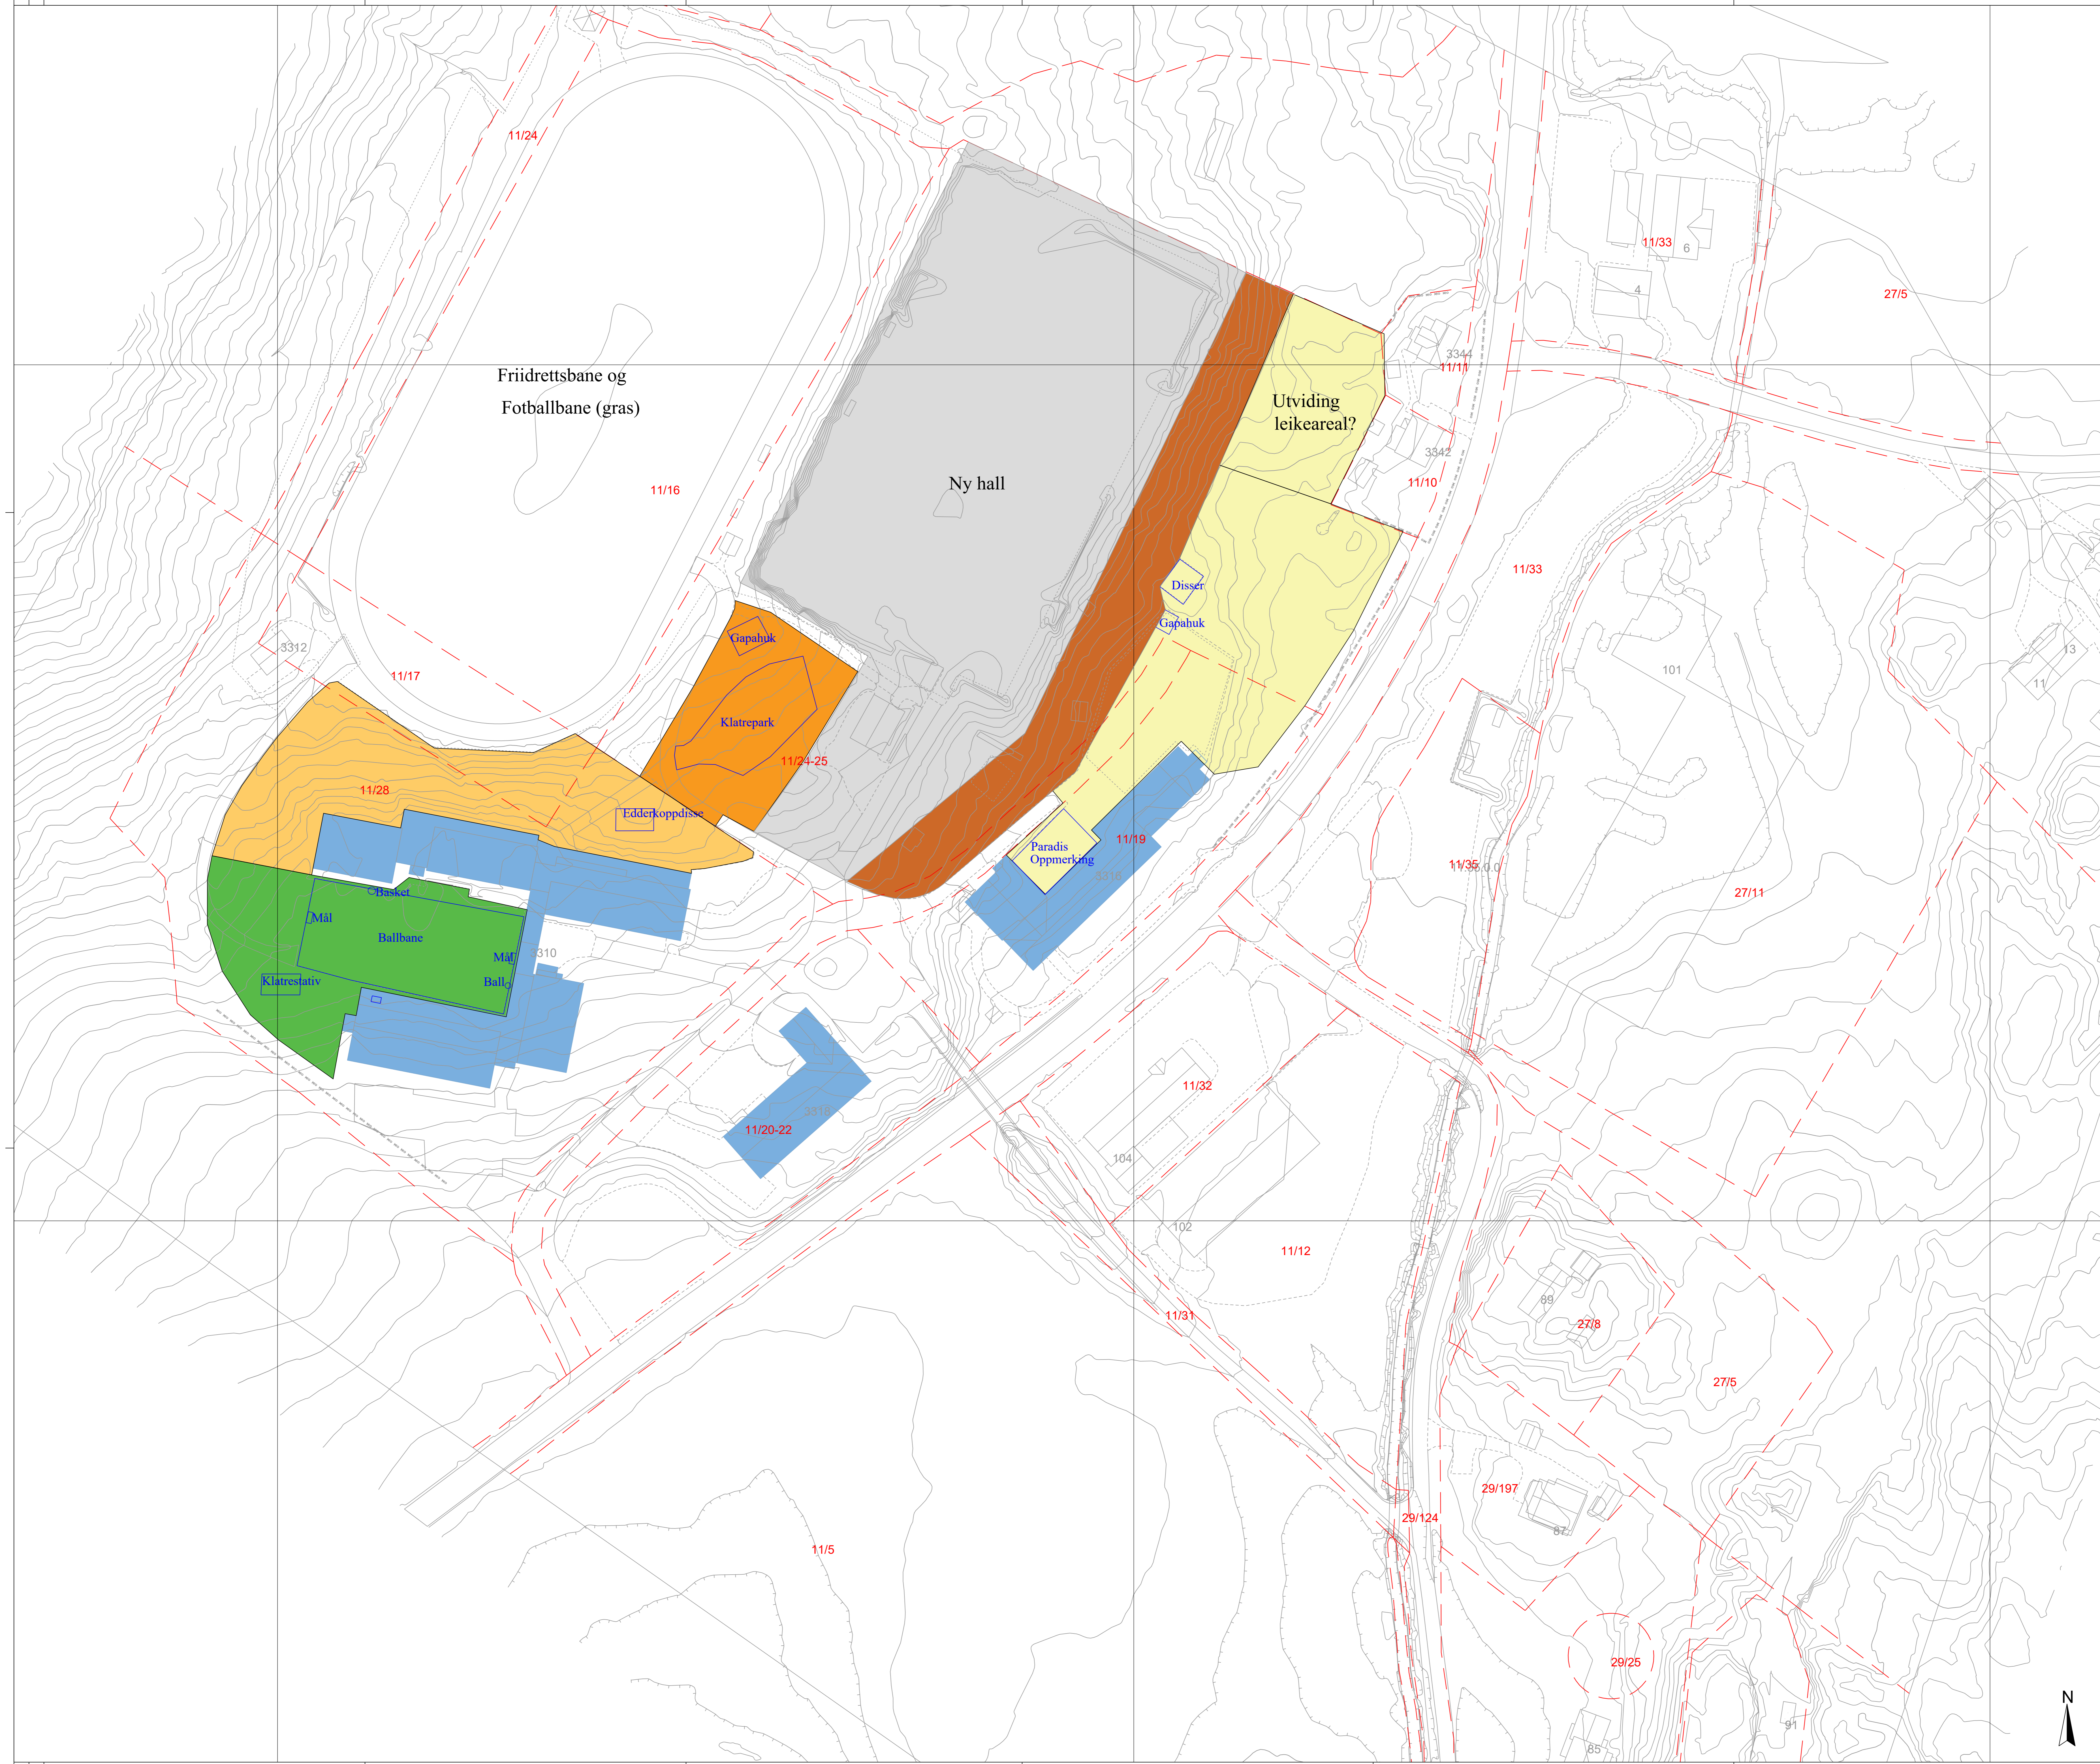

- Skuleplass/leik: 1-5 klasse
- Skuleplass/leik: 6-7 klasse
- Skuleplass/leik: 8-10 klasse
- Eksisterande Bygg
- Eksisterande Leikeapparat
- Ny hall
- Skråning - moglegheiter?

UTOMHUSPLAN

SKEI SKULE

**EKSISTERANDE
SITUASJON**

07. januar 2020